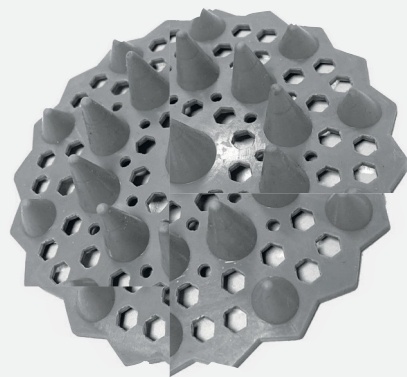

Discover
more

* С изключение на Parlux 3500
и моделите Parlux 385