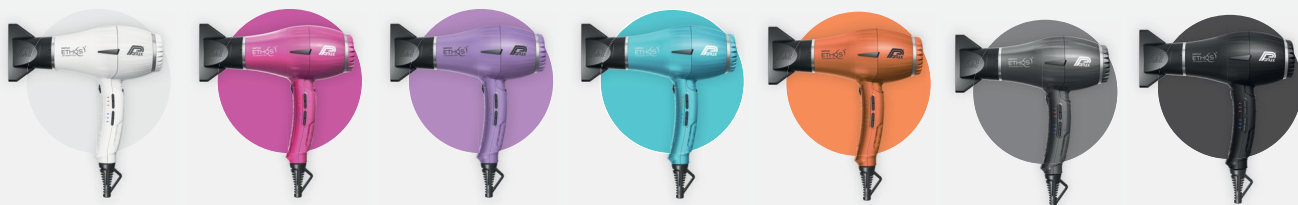

ФУНКЦИИ

- Професионален дигитален мотор
- STC - патентован специален усукващ кабел
- Нови дигитални превключватели
- 9 комбинации - 3 скорости и 3 температури
- Мощен - 2300 вата
- Двоен коаксиален нагревателен елемент
- Дебит на въздушния поток - 88 m³/h
- Преден корпус "против нагряване"
- Лек, перфектно балансиран
- Ергономична дръжка
- Йонна технология "Air Ionizer Tech"
- Патентована система за улавяне на косми "HFS - Hair Free System"
- Дължина на кабела - 3,30 метра

Предлага се в седем цвята:

Бял, Фуксия, Лилаво, Галактическо синьо,

Черен мат, Шафран, Антрацит