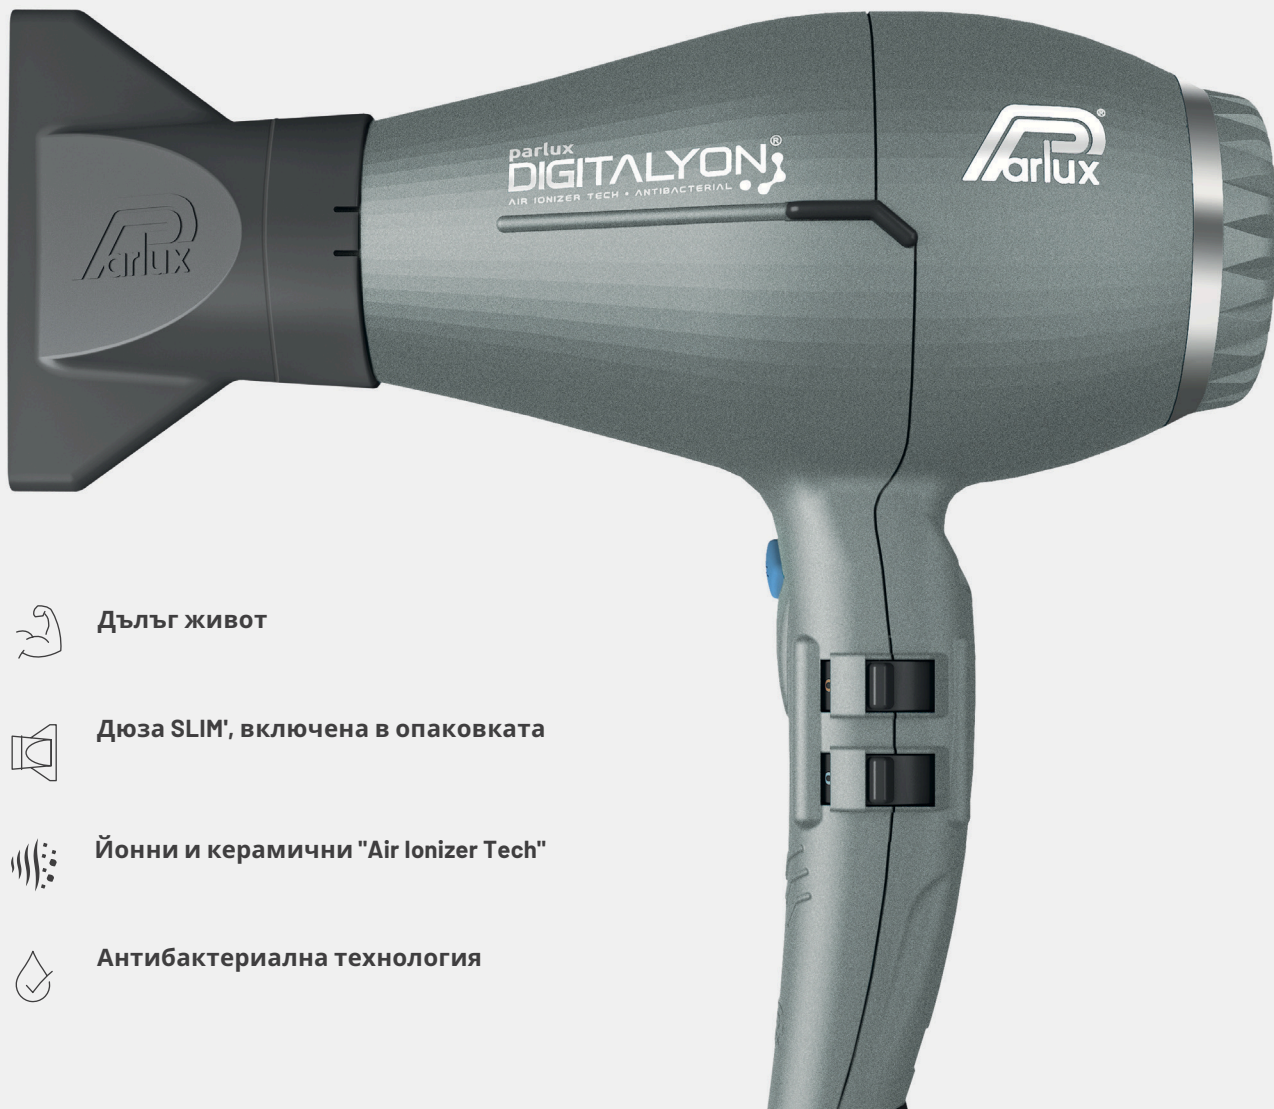

Дълъг живот

Дюза SLIM', включена в опаковката

Йонни и керамични "Air Ionizer Tech"

Антибактериална технология

ХАРАКТЕРИСТИКИ

- Професионален цифров двигател с по-дълъг живот
- По-мощен: 2. 400 W
- Повишена топлина с нов вълнообразен нагревателен елемент
- По-лека, перфектно балансирана и ергономична
- Йонна и керамична технология
- Дебит на въздушния поток: 88 м³/h
- Още по-тиха
- Преден корпус "Anti-heating"
- Патентована система за улавяне на косми "HFS - Hair Free System"
- Нов филтър с регистриран дизайн
- Включена нова SLIM дюза с "изправящ ефект"
- Незабавен студен въздух, активиран с микропревключвател
- 3,30 метра здрав кабел
- 2 меки превключвателя за по-добър комфорт на потребителя
- 2 скорости
- 4 температури