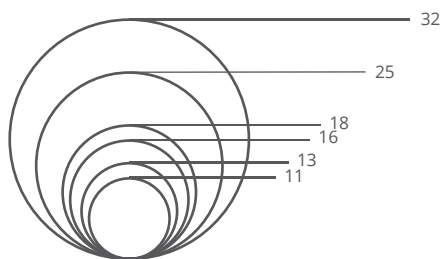

Spiral

- Спирална маша за къдрене
- Дръжка за вграждане
- Превключвател за светлина
- Въртящ се кабел
- Размер: $\varnothing 18$

Promatic spring

- Пролетна машина за къррене
- Фиксирана дръжка
- Превключвател за светлина
- Въртящ се кабел
- Размер: $\varnothing 16$, $\varnothing 18$